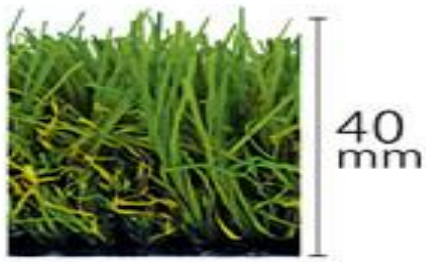

製品特長

リアリーターフ®は天然芝と比べて年間を通して均一なコンディションと景観を維持することが可能な製品です。安心・安全・快適・エコロジーで経済性に優れた人工芝です。直接土の上にリアリーターフ®を施工する場合はグリーンピスタ®プロ防草・砂利下シートを使用することで、隙間から生えてくる雑草を抑制し定期的な草とりなどの手間がかかりません。また、排水孔が開いているので水はけします。草とり、散水、肥料やりなどの労力いらずのメンテナンスフリーの景観資材です。

旧タイプからさらにパイル密度が上がり、またツヤ消し加工もほどこす事により、さらにリアルな人工芝となりました。全商品、抗菌・防災仕様の為、お子様やペットにも安心してご利用できます。また、静電気抑制機能も追加された為、より快適にすごしていただけます（16mmは除く）。

ストレートパイルの断面をC型にすることで、上からの圧力を分散して倒れにくくなりました。断面はやわらかい肌ざわりです。ストレートパイルの光沢を押さえたことで緑色が一段と際立ち、天然芝に近くなりました。また、カーリングパイルの巻きを若干緩くしたことで、より自然に見えます。基盤シートの耳部分をあらかじめカット処理することで、施工の際に縫い目が目立ちません。

リアリーターフ® ヨーロピアンロング

1 m幅×10 m巻

定価 ¥66,000/巻(税込)

・パイル長：40 mm

(¥6,600/㎡)

リアリーターフ® ロング

・1 m幅×10 m巻

定価 ¥66,000/巻(税込)