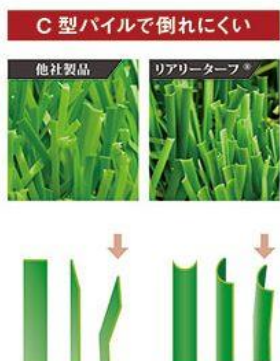

製品特長

リアリーターフ®は天然芝と比べて年間を通して均一なコンディションと景観を維持することが可能な製品です。安心・安全・快適・エコロジーで経済性に優れた人工芝です。直接土の上にリアリーターフ®を施工する場合はグリーンピスタ®プロ防草・砂利下シートを使用することで、隙間から生えてくる雑草を抑制し定期的な草とりなどの手間がかかりません。また、排水孔が開いているので水はけします。草とり、散水、肥料やりなどの労力いらずのメンテナンスフリーの景観資材です。

旧タイプからさらにパイル密度が上がり、またツヤ消し加工もほどこす事により、さらにリアルな人工芝となりました。全商品、抗菌・防災仕様の為、お子様やペットにも安心してご利用できます。また、静電気抑制機能も追加された為、より快適にすごしていただけます（16mmは除く）。

ストレートパイルの断面をC型にすることで、上からの圧力を分散して倒れにくくなりました。断面はやわらかい肌ざわりです。ストレートパイルの光沢を押さえたことで緑色が一段と際立ち、天然芝に近くなりました。また、カーリングパイルの巻きを若干緩くしたことで、より自然に見えます。基盤シートの耳部分をあらかじめカット処理することで、施工の際に縫い目が目立ちません。